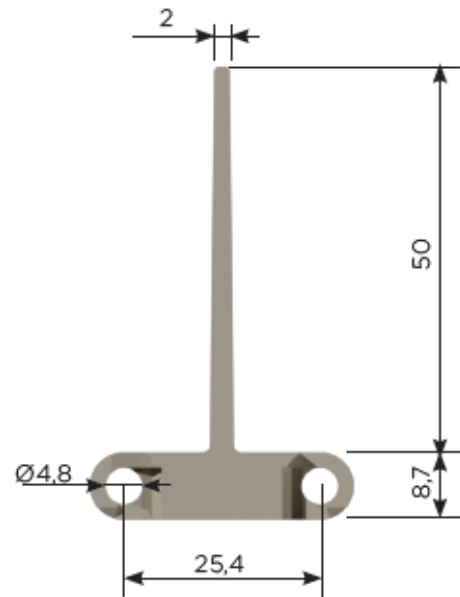

MODELO 6000

M6000 - HK25-M-06000 - 0% Apertura

M6300 - HK25-M-06300 - 15% Apertura

M6400 - HK25-M-06400 - 40% Apertura

M6700 - HK25-M-06700 - 40% Apertura

P6100/ P6200 - Color azul/beige.

P6100 - HK25-P-06100

P6200 - HK25-P-06200

Z8 -Diámetro primitivo 65 mm

Z8 - Diámetro primitivo 65 mm

Z16 - Diámetro primitivo 129 mm

A650 - HK25-L-00650

PEINE - HK25-T-00270

TORNILLO - HK25-T-00270