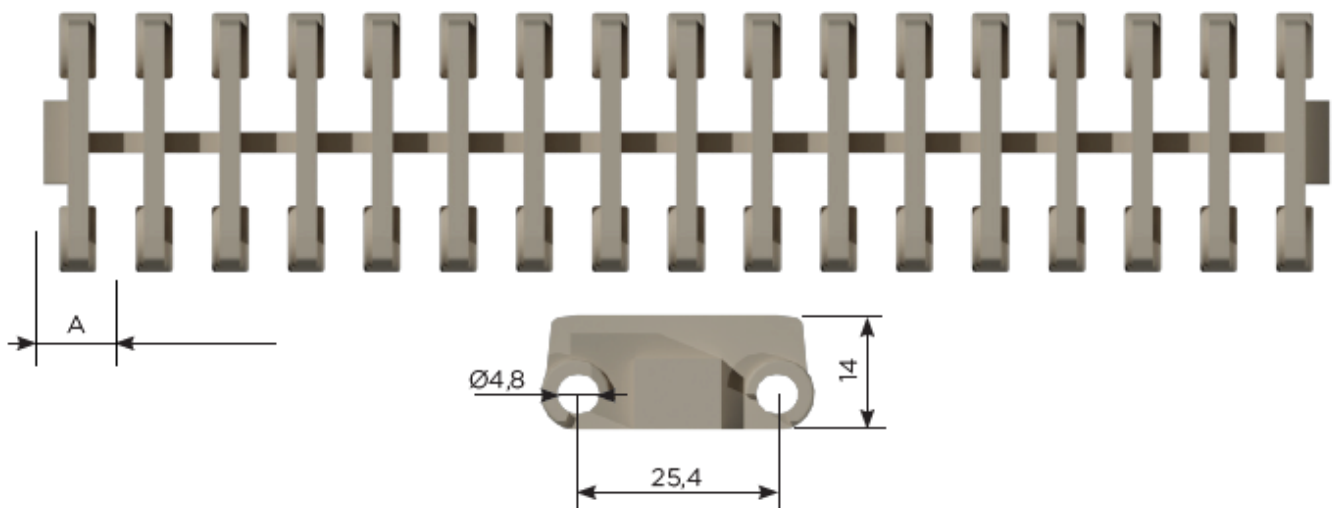

MODELO 6000

M6000 - HK25-M-06000 - 0% Apertura

M6300 - HK25-M-06300 - 15% Apertura

M6400 - HK25-M-06400 - 40% Apertura

M6700 - HK25-M-06700 - 40% Apertura

P6100/ P6200 - Color azul/beige.

P6100 - HK25-P-06100

P6200 - HK25-P-06200

Z8 -Diámetro primitivo 65 mm

Z8 - Diámetro primitivo 65 mm

Z16 - Diámetro primitivo 129 mm

A650 - HK25-L-00650

PEINE - HK25-T-00270

TORNILLO - HK25-T-00270