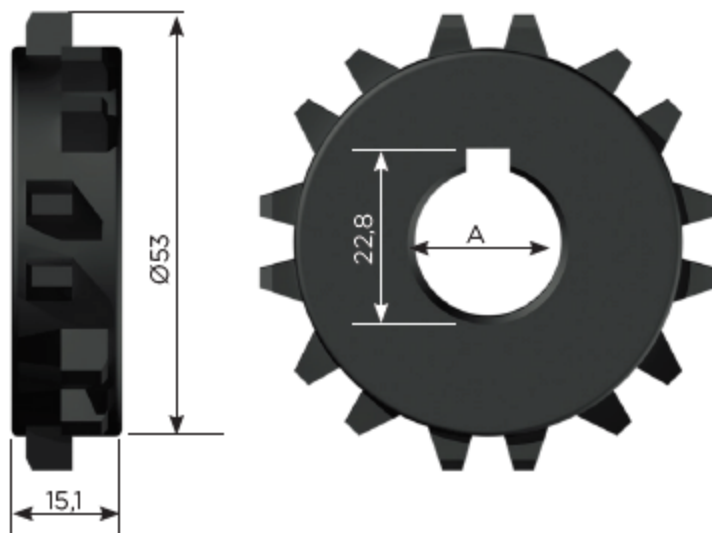

MODELO 6000

M6000 - HK25-M-06000 - 0% Apertura

M6300 - HK25-M-06300 - 15% Apertura

M6400 - HK25-M-06400 - 40% Apertura

M6700 - HK25-M-06700 - 40% Apertura

P6100/ P6200 - Color azul/beige.

P6100 - HK25-P-06100

P6200 - HK25-P-06200

Z8 -Diámetro primitivo 65 mm

Z8 - Diámetro primitivo 65 mm

Z16 - Diámetro primitivo 129 mm

A650 - HK25-L-00650

PEINE - HK25-T-00270

TORNILLO - HK25-T-00270