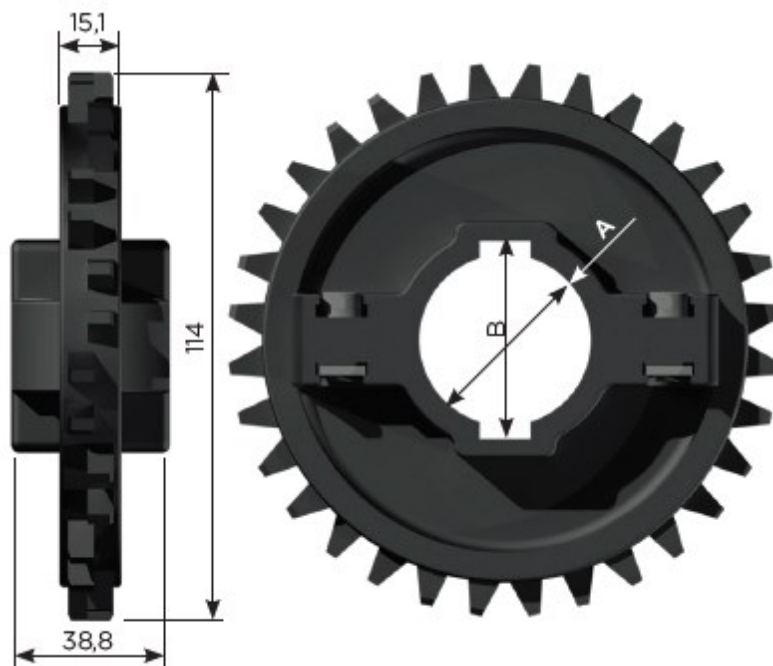

MODELO 6000

M6000 - HK25-M-06000 - 0% Apertura

M6300 - HK25-M-06300 - 15% Apertura

M6400 - HK25-M-06400 - 40% Apertura

M6700 - HK25-M-06700 - 40% Apertura

P6100/ P6200 - Color azul/beige.

P6100 - HK25-P-06100

P6200 - HK25-P-06200

Z8 -Diámetro primitivo 65 mm

Z8 - Diámetro primitivo 65 mm

Z16 - Diámetro primitivo 129 mm

A650 - HK25-L-00650

PEINE - HK25-T-00270

TORNILLO - HK25-T-00270