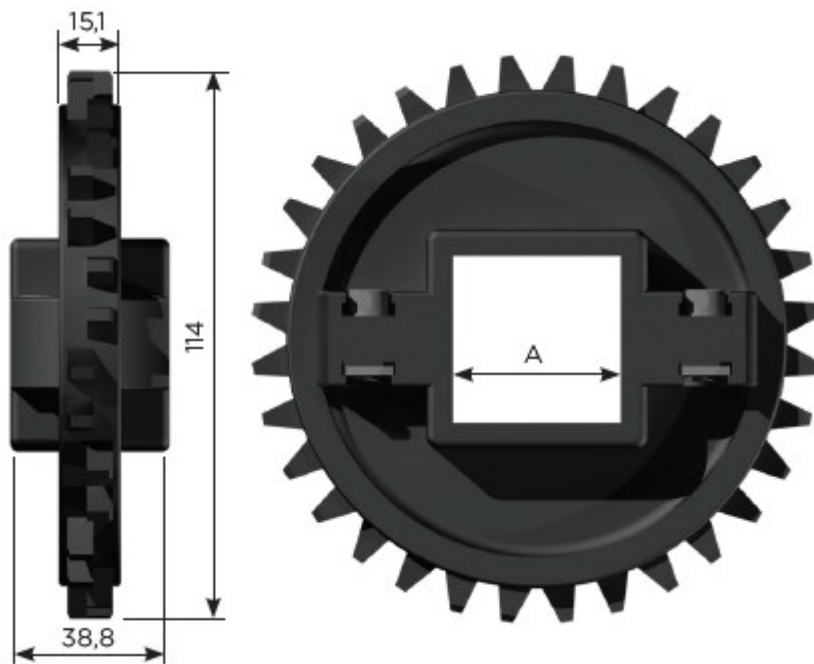

P6200 - HK25-P-06200

Z8 -Diámetro primitivo 65 mm

Z8 - Diámetro primitivo 65 mm

Z16 - Diámetro primitivo 129 mm

A650 - HK25-L-00650

PEINE - HK25-T-00270

TORNILLO - HK25-T-00270