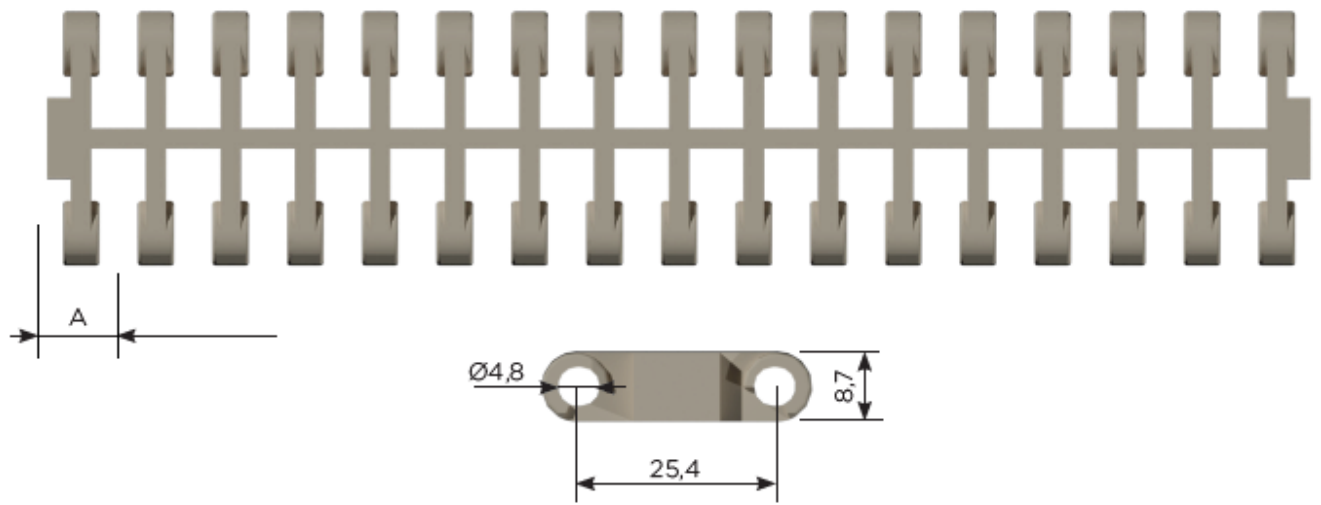

MODELO 6000

M6000 - HK25-M-06000 - 0% Apertura

M6300 - HK25-M-06300 - 15% Apertura

M6400 - HK25-M-06400 - 40% Apertura

M6700 - HK25-M-06700 - 40% Apertura

P6100/ P6200 - Color azul/beige.

P6100 - HK25-P-06100

P6200 - HK25-P-06200

Z8 -Diámetro primitivo 65 mm

Z8 - Diámetro primitivo 65 mm

Z16 - Diámetro primitivo 129 mm

A650 - HK25-L-00650

PEINE - HK25-T-00270

TORNILLO - HK25-T-00270