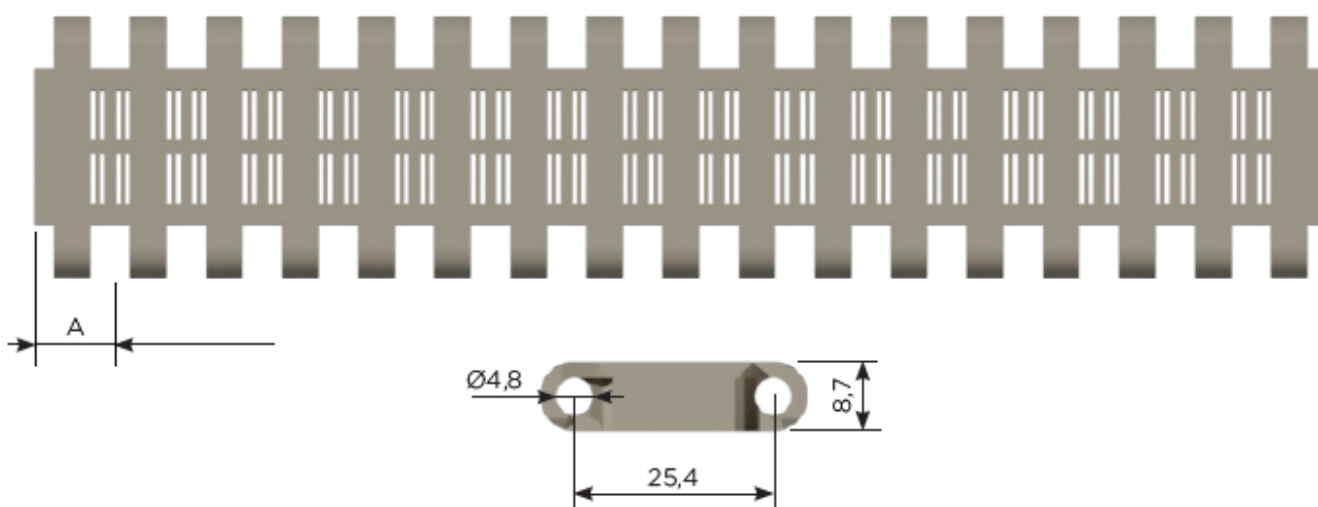

MODELO 6000

M6000 - HK25-M-06000 - 0% Apertura

M6300 - HK25-M-06300 - 15% Apertura

M6400 - HK25-M-06400 - 40% Apertura

M6700 - HK25-M-06700 - 40% Apertura

P6100/ P6200 - Color azul/beige.

P6100 - HK25-P-06100

P6200 - HK25-P-06200

Z8 -Diámetro primitivo 65 mm

Z8 - Diámetro primitivo 65 mm

Z16 - Diámetro primitivo 129 mm

A650 - HK25-L-00650

PEINE - HK25-T-00270

TORNILLO - HK25-T-00270