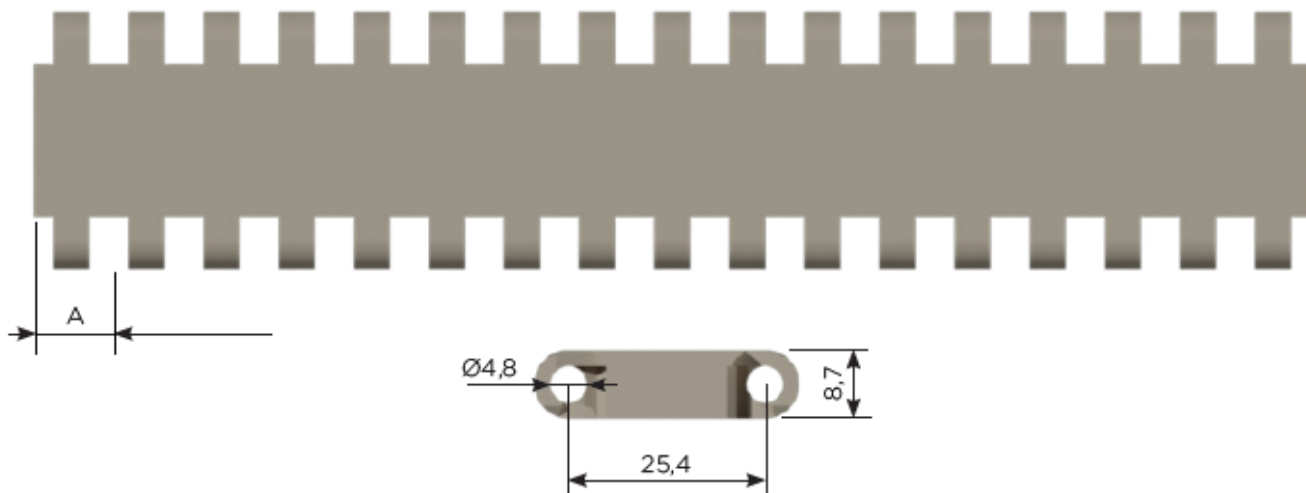

MODELO 6000

M6000 - HK25-M-06000 - 0% Apertura

M6300 - HK25-M-06300 - 15% Apertura

M6400 - HK25-M-06400 - 40% Apertura

M6700 - HK25-M-06700 - 40% Apertura

P6100/ P6200 - Color azul/beige.

P6100 - HK25-P-06100

P6200 - HK25-P-06200

Z8 -Diámetro primitivo 65 mm

Z8 - Diámetro primitivo 65 mm

Z16 - Diámetro primitivo 129 mm

A650 - HK25-L-00650

PEINE - HK25-T-00270

TORNILLO - HK25-T-00270