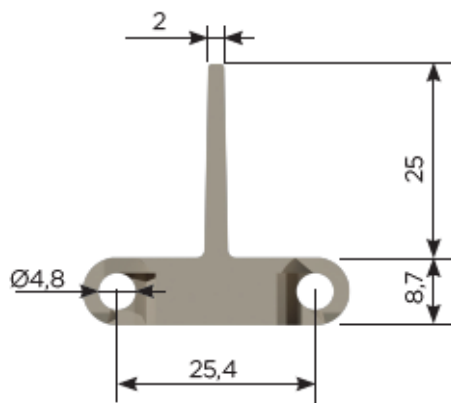

MODELO 6000

M6000 - HK25-M-06000 - 0% Apertura

M6300 - HK25-M-06300 - 15% Apertura

M6400 - HK25-M-06400 - 40% Apertura

M6700 - HK25-M-06700 - 40% Apertura

P6100/ P6200 - Color azul/beige.

P6100 - HK25-P-06100

P6200 - HK25-P-06200

Z8 -Diámetro primitivo 65 mm

Z8 - Diámetro primitivo 65 mm

Z16 - Diámetro primitivo 129 mm

A650 - HK25-L-00650

PEINE - HK25-T-00270

TORNILLO - HK25-T-00270