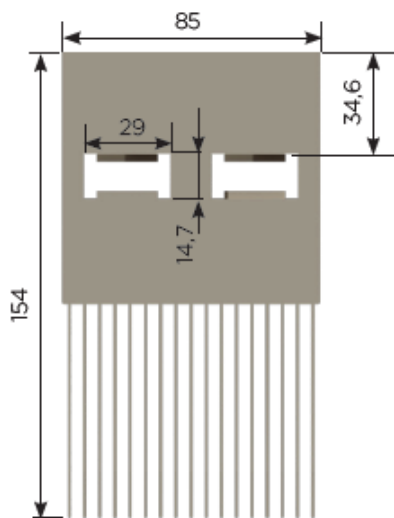

P6200 - HK25-P-06200

Z8 -Diámetro primitivo 65 mm

Z8 - Diámetro primitivo 65 mm

Z16 - Diámetro primitivo 129 mm

A650 - HK25-L-00650

PEINE - HK25-T-00270

TORNILLO - HK25-T-00270