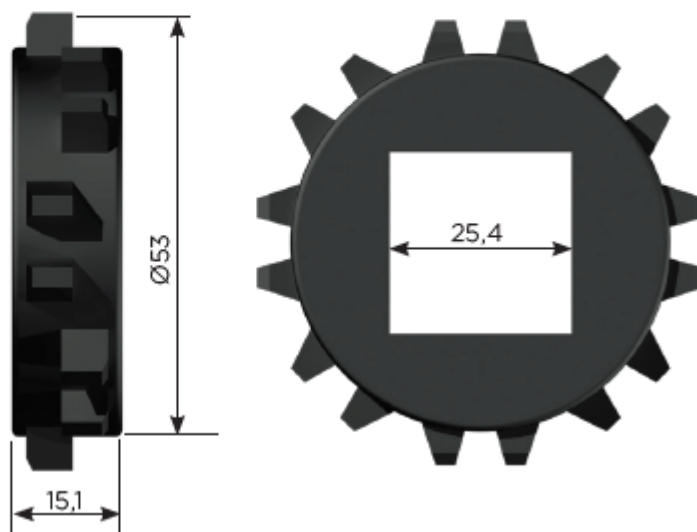

MODELO 6000

M6000 - HK25-M-06000 - 0% Apertura

M6300 - HK25-M-06300 - 15% Apertura

M6400 - HK25-M-06400 - 40% Apertura

M6700 - HK25-M-06700 - 40% Apertura

P6100/ P6200 - Color azul/beige.

P6100 - HK25-P-06100

P6200 - HK25-P-06200

Z8 -Diámetro primitivo 65 mm

Z8 - Diámetro primitivo 65 mm

Z16 - Diámetro primitivo 129 mm

A650 - HK25-L-00650

PEINE - HK25-T-00270

TORNILLO - HK25-T-00270