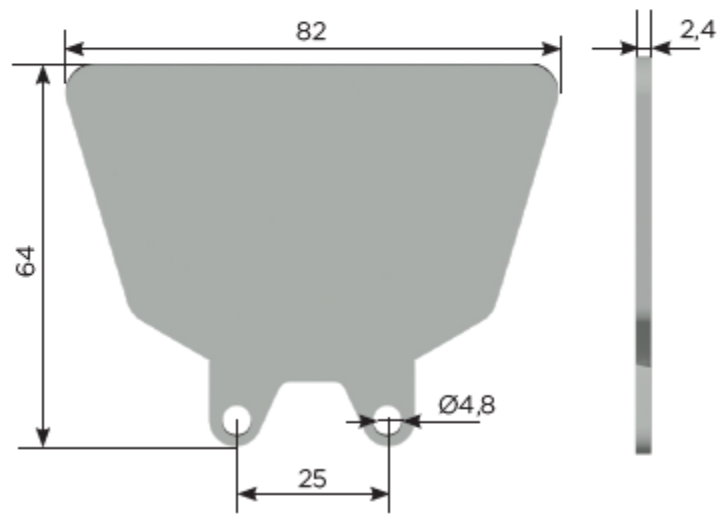

P6200 - HK25-P-06200

Z8 -Diámetro primitivo 65 mm

Z8 - Diámetro primitivo 65 mm

Z16 - Diámetro primitivo 129 mm

A650 - HK25-L-00650

PEINE - HK25-T-00270

TORNILLO - HK25-T-00270